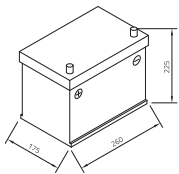

Art.Nr.

V570413063

Einsatzgebiete

Nennspannung	12V
Nennkapazität	70 AH (c20)
Kälteprüfstrom -18°C (EN)	630 A (EN)
Elektrolyt	verdünnte Schwefelsäure
Elektrolytdichte	1,28 +/- 0,01 Kg/l (25° C)
Abmessungen (LxBxH)	260 x 175 x 225 mm
Gewicht	17,32 kg
Schaltung	1
Polausführung	1
Bodenleiste	B01

Maße

Schaltung 1

Polausführung 1

Bodenleiste B01

Stand 21.11.2023