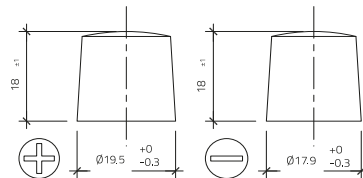

Art.Nr.

V570413063

Einsatzgebiete

Nennspannung	12V
Nennkapazität	70 AH (c20)
Kälteprüfstrom -18°C (EN)	630 A (EN)
Elektrolyt	verdünnte Schwefelsäure
Elektrolytdichte	1,28 +/- 0,01 Kg/l (25° C)
Abmessungen (LxBxH)	260 x 175 x 225 mm
Gewicht	17,32 kg
Schaltung	1
Polausführung	1
Bodenleiste	B01

Maße

Schaltung 1

Polausführung 1

Bodenleiste B01

Stand 21.11.2023