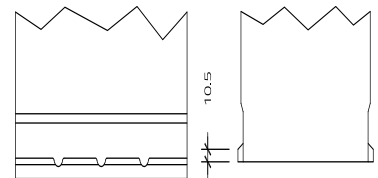

Art.Nr.

V570413063

Einsatzgebiete

Nennspannung	12V
Nennkapazität	70 AH (c20)
Kälteprüfstrom -18°C (EN)	630 A (EN)
Elektrolyt	verdünnte Schwefelsäure
Elektrolytdichte	1,28 +/- 0,01 Kg/l (25° C)
Abmessungen (LxBxH)	260 x 175 x 225 mm
Gewicht	17,32 kg
Schaltung	1
Polausführung	1
Bodenleiste	B01

Maße

Schaltung 1

Polausführung 1

Bodenleiste B01

Stand 21.11.2023