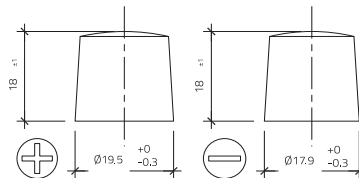

Art.Nr.

V570144064

Einsatzgebiete

Nennspannung	12V
Nennkapazität	70 AH (c20)
Kälteprüfstrom -18°C (EN)	640 A (EN)
Elektrolyt	verdünnte Schwefelsäure
Elektrolytdichte	1,28 +/- 0,01 Kg/l (25° C)
Abmessungen (LxBxH)	278 x 175 x 175 mm
Gewicht	16 kg
Schaltung	0
Polausführung	1
Bodenleiste	B13

Maße

Schaltung 0

Polausführung 1

Bodenleiste B13

Stand 21.11.2023