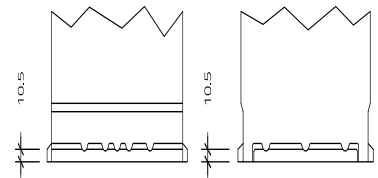

Art.Nr.

V570144064

Einsatzgebiete

Nennspannung	12V
Nennkapazität	70 AH (c20)
Kälteprüfstrom -18°C (EN)	640 A (EN)
Elektrolyt	verdünnte Schwefelsäure
Elektrolytdichte	1,28 +/- 0,01 Kg/l (25° C)
Abmessungen (LxBxH)	278 x 175 x 175 mm
Gewicht	16 kg
Schaltung	0
Polausführung	1
Bodenleiste	B13

Maße

Schaltung 0

Polausführung 1

Bodenleiste B13

Stand 21.11.2023