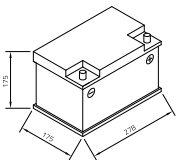

Art.Nr.

V570144064

Einsatzgebiete

Nennspannung	12V
Nennkapazität	70 AH (c20)
Kälteprüfstrom -18°C (EN)	640 A (EN)
Elektrolyt	verdünnte Schwefelsäure
Elektrolytdichte	1,28 +/- 0,01 Kg/l (25° C)
Abmessungen (LxBxH)	278 x 175 x 175 mm
Gewicht	16 kg
Schaltung	0
Polausführung	1
Bodenleiste	B13

Maße

Schaltung 0

Polausführung 1

Bodenleiste B13

Stand 21.11.2023