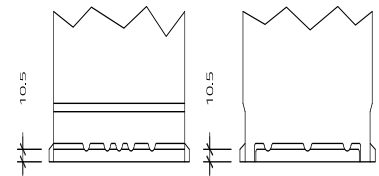

Art.Nr.

**V560127054**

Einsatzgebiete

Nennspannung	12V
Nennkapazität	60 AH (c20)
Kälteprüfstrom -18°C (EN)	540 A (EN)
Elektrolyt	verdünnte Schwefelsäure
Elektrolytdichte	1,28 +/- 0,01 Kg/l (25° C)
Abmessungen (LxBxH)	242 x 175 x 190 mm
Gewicht	14,34 kg
Schaltung	1
Polausführung	1
Bodenleiste	B13

Maße

Schaltung 1

Polausführung 1

Bodenleiste B13

Stand 21.11.2023