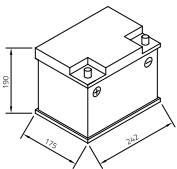

Art.Nr.

**V560127054**

Einsatzgebiete

Nennspannung	12V
Nennkapazität	60 AH (c20)
Kälteprüfstrom -18°C (EN)	540 A (EN)
Elektrolyt	verdünnte Schwefelsäure
Elektrolytdichte	1,28 +/- 0,01 Kg/l (25° C)
Abmessungen (LxBxH)	242 x 175 x 190 mm
Gewicht	14,34 kg
Schaltung	1
Polausführung	1
Bodenleiste	B13

Maße

Schaltung 1

Polausführung 1

Bodenleiste B13

Stand 21.11.2023