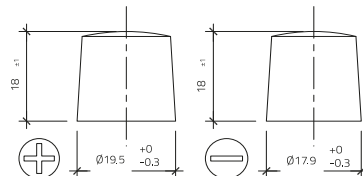

Art.Nr.

**V560127054**

Einsatzgebiete

Nennspannung	12V
Nennkapazität	60 AH (c20)
Kälteprüfstrom -18°C (EN)	540 A (EN)
Elektrolyt	verdünnte Schwefelsäure
Elektrolytdichte	1,28 +/- 0,01 Kg/l (25° C)
Abmessungen (LxBxH)	242 x 175 x 190 mm
Gewicht	14,34 kg
Schaltung	1
Polausführung	1
Bodenleiste	B13

Maße

Schaltung 1

Polausführung 1

Bodenleiste B13

Stand 21.11.2023