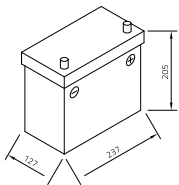

Art.Nr.

**V545156033**

Einsatzgebiete

Nennspannung	12V
Nennkapazität	45 AH (c20)
Kälteprüfstrom -18°C (EN)	330 A (EN)
Elektrolyt	verdünnte Schwefelsäure
Elektrolytdichte	1,28 +/- 0,01 Kg/l (25° C)
Abmessungen (LxBxH)	237 x 127 x 225 mm
Gewicht	11,68 kg
Schaltung	0
Polausführung	1
Bodenleiste	-

Maße

Schaltung 0

Polausführung 1

Bodenleiste -

Stand 21.11.2023