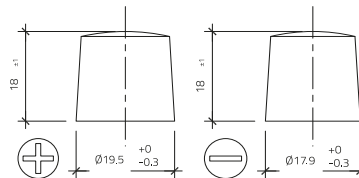

Art.Nr.

**V545156033**

Einsatzgebiete

Nennspannung	12V
Nennkapazität	45 AH (c20)
Kälteprüfstrom -18°C (EN)	330 A (EN)
Elektrolyt	verdünnte Schwefelsäure
Elektrolytdichte	1,28 +/- 0,01 Kg/l (25° C)
Abmessungen (LxBxH)	237 x 127 x 225 mm
Gewicht	11,68 kg
Schaltung	0
Polausführung	1
Bodenleiste	-

Maße

Schaltung 0

Polausführung 1

Bodenleiste -

Stand 21.11.2023