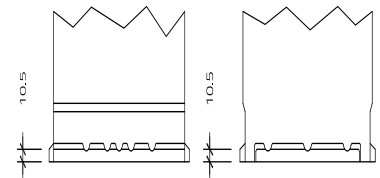

Art.Nr.

EL700

Einsatzgebiete

Nennspannung	12V
Nennkapazität	70 AH (c20)
Kälteprüfstrom -18°C(EN)	760 A (EN)
Elektrolyt	verdünnte Schwefelsäure
Elektrolytdichte	
Abmessungen (LxBxH)	278 x 175 x 190 mm
Gewicht	19 kg
Schaltung	0
Polausführung	1
Bodenleiste	B13

Maße

Schaltung 0

Polausführung 1

Bodenleiste B13

Stand 21.11.2023