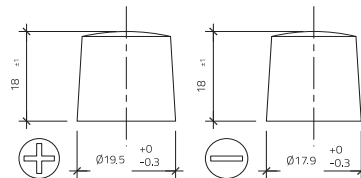

Art.Nr.

EL700

Einsatzgebiete

Nennspannung	12V
Nennkapazität	70 AH (c20)
Kälteprüfstrom -18°C(EN)	760 A (EN)
Elektrolyt	verdünnte Schwefelsäure
Elektrolytdichte	
Abmessungen (LxBxH)	278 x 175 x 190 mm
Gewicht	19 kg
Schaltung	0
Polausführung	1
Bodenleiste	B13

Maße

Schaltung 0

Polausführung 1

Bodenleiste B13

Stand 21.11.2023