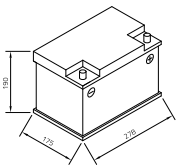

Art.Nr.

EL700

Einsatzgebiete

Nennspannung	12V
Nennkapazität	70 AH (c20)
Kälteprüfstrom -18°C(EN)	760 A (EN)
Elektrolyt	verdünnte Schwefelsäure
Elektrolytdichte	
Abmessungen (LxBxH)	278 x 175 x 190 mm
Gewicht	19 kg
Schaltung	0
Polausführung	1
Bodenleiste	B13

Maße

Schaltung 0

Polausführung 1

Bodenleiste B13

Stand 21.11.2023