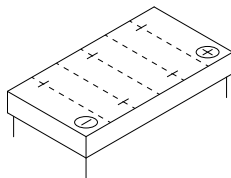

Art.Nr.

EL600

Einsatzgebiete

Nennspannung	12V
Nennkapazität	60 AH (c20)
Kälteprüfstrom -18°C(EN)	640 A (EN)
Elektrolyt	verdünnte Schwefelsäure
Elektrolytdichte	
Abmessungen (LxBxH)	242 x 175 x 190 mm
Gewicht	15,3 kg
Schaltung	0
Polausführung	1
Bodenleiste	B13

Maße

Schaltung 0

Polausführung 1

Bodenleiste B13

Stand 21.11.2023