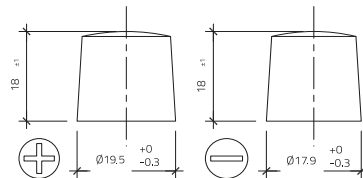

Art.Nr.

EL600

Einsatzgebiete

Nennspannung	12V
Nennkapazität	60 AH (c20)
Kälteprüfstrom -18°C(EN)	640 A (EN)
Elektrolyt	verdünnte Schwefelsäure
Elektrolytdichte	
Abmessungen (LxBxH)	242 x 175 x 190 mm
Gewicht	15,3 kg
Schaltung	0
Polausführung	1
Bodenleiste	B13

Maße

Schaltung 0

Polausführung 1

Bodenleiste B13

Stand 21.11.2023