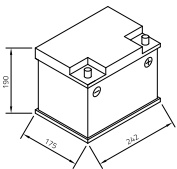

Art.Nr.

EL600

Einsatzgebiete

Nennspannung	12V
Nennkapazität	60 AH (c20)
Kälteprüfstrom -18°C(EN)	640 A (EN)
Elektrolyt	verdünnte Schwefelsäure
Elektrolytdichte	
Abmessungen (LxBxH)	242 x 175 x 190 mm
Gewicht	15,3 kg
Schaltung	0
Polausführung	1
Bodenleiste	B13

Maße

Schaltung 0

Polausführung 1

Bodenleiste B13

Stand 21.11.2023