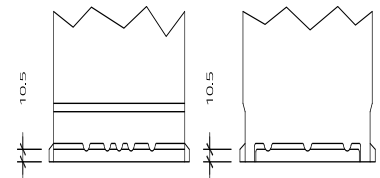

Art.Nr.

EL600

Einsatzgebiete

Nennspannung	12V
Nennkapazität	60 AH (c20)
Kälteprüfstrom -18°C(EN)	640 A (EN)
Elektrolyt	verdünnte Schwefelsäure
Elektrolytdichte	
Abmessungen (LxBxH)	242 x 175 x 190 mm
Gewicht	15,3 kg
Schaltung	0
Polausführung	1
Bodenleiste	B13

Maße

Schaltung 0

Polausführung 1

Bodenleiste B13

Stand 21.11.2023