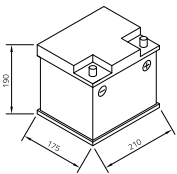

# EL550

Einsatzgebiete

Nennspannung	12V
Nennkapazität	55 AH (c20)
Kälteprüfstrom -18°C (EN)	540 A (EN)
Elektrolyt	verdünnte Schwefelsäure
Elektrolytdichte	
Abmessungen (LxBxH)	210 x 175 x 190 mm
Gewicht	14 kg
Schaltung	0
Polausführung	1
Bodenleiste	B13

Maße

Schaltung 0

Polausführung 1

Bodenleiste B13

Stand 21.11.2023