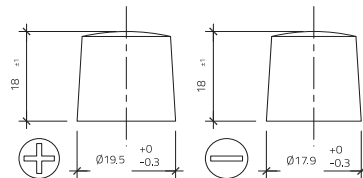

# EL550

Einsatzgebiete

Nennspannung	12V
Nennkapazität	55 AH (c20)
Kälteprüfstrom -18°C (EN)	540 A (EN)
Elektrolyt	verdünnte Schwefelsäure
Elektrolytdichte	
Abmessungen (LxBxH)	210 x 175 x 190 mm
Gewicht	14 kg
Schaltung	0
Polausführung	1
Bodenleiste	B13

Maße

Schaltung 0

Polausführung 1

Bodenleiste B13

Stand 21.11.2023