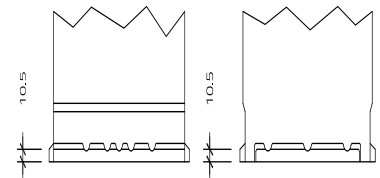

# EL550

Einsatzgebiete

Nennspannung	12V
Nennkapazität	55 AH (c20)
Kälteprüfstrom -18°C (EN)	540 A (EN)
Elektrolyt	verdünnte Schwefelsäure
Elektrolytdichte	
Abmessungen (LxBxH)	210 x 175 x 190 mm
Gewicht	14 kg
Schaltung	0
Polausführung	1
Bodenleiste	B13

Maße

Schaltung 0

Polausführung 1

Bodenleiste B13

Stand 21.11.2023