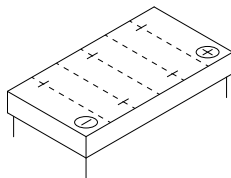

# EL550

Einsatzgebiete

Nennspannung	12V
Nennkapazität	55 AH (c20)
Kälteprüfstrom -18°C (EN)	540 A (EN)
Elektrolyt	verdünnte Schwefelsäure
Elektrolytdichte	
Abmessungen (LxBxH)	210 x 175 x 190 mm
Gewicht	14 kg
Schaltung	0
Polausführung	1
Bodenleiste	B13

Maße

Schaltung 0

Polausführung 1

Bodenleiste B13

Stand 21.11.2023