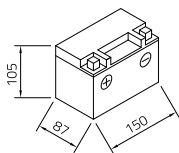

Art.Nr.

EK091

Einsatzgebiete

Nennspannung	12V
Nennkapazität	9 AH (c20)
Kälteprüfstrom -18°C (EN)	120 A (EN)
Elektrolyt	verdünnte Schwefelsäure
Elektrolytdichte	1,28 +/- 0,01 Kg/l (25° C)
Abmessungen (LxBxH)	150 x 87 x 105 mm
Gewicht	3 kg
Schaltung	1
Polausführung	Schraubanschluss
Bodenleiste	-

Maße