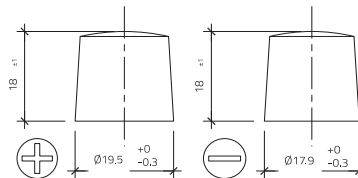

Art.Nr.

60528GUG

Einsatzgebiete

Nennspannung	12V
Nennkapazität	105 AH (c20)
Kälteprüfstrom -18°C (EN)	680 A (EN)
Elektrolyt	verdünnte Schwefelsäure
Elektrolytdichte	1,28 +/- 0,01 Kg/l (25° C)
Abmessungen (LxBxH)	349 x 175 x 239 mm
Gewicht	25,8 kg
Schaltung	0
Polausführung	1
Bodenleiste	-

Maße

Schaltung 0

Polausführung 1

Bodenleiste -

Stand 21.11.2023